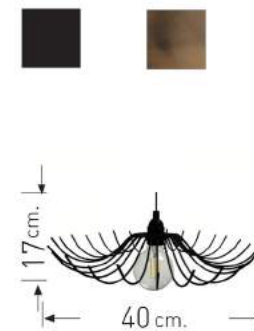

Kod/Code
ALP 2226L

Volt : 230 V

Duy : E27

Kod/Code
ALP 2113

Volt : 230 V

Duy : E27

Kod/Code
ALP 3042

Volt : 230 V