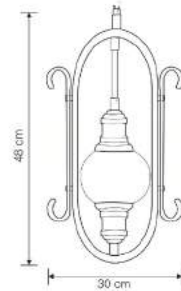

Kod/Code
ALP 3031

Volt : 230 V

Duy : E27