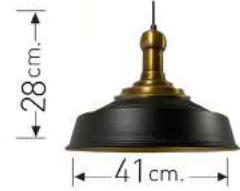

Duy : E27

Kod/Code
ALP 2013KK

Volt : 230 V

Duy : E27

Kod/Code
ALP 2013DK

Volt : 230 V

Duy : E27

Kod/Code
ALP 2013DKP