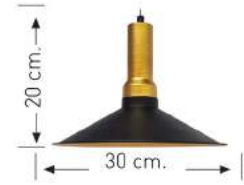

Kod/Code
ALP 2036

Volt : 230 V

Duy : E27