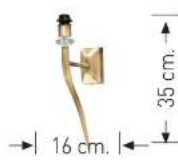

Volt : 230 V
Duy : E14

Kod/Code
ALP 1244

Kod/Code
ALP 1230

Volt : 230 V
Duy : E14

Kod/Code
ALP 1245

Kod/Code
ALP 1221

Volt : 230 V
Duy : E14

Kod/Code
ALP 1246