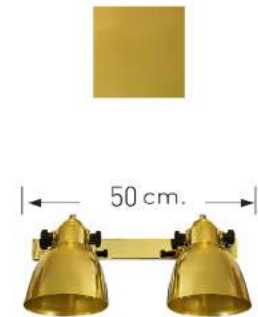

Kod/Code
ALP 1226

Kod/Code
ALP 1227

Volt : 230 V

Duy : E27

Kod/Code
ALP 1228

Volt : 230 V

Duy : E27

Kod/Code
ALP 1229