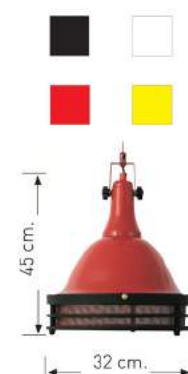

Kod/Code
ALP 2052E

Volt : 230 V

Duy : E27