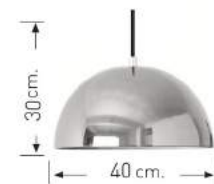

Kod/Code
ALP 2195

Volt : 230 V

Duy : E27