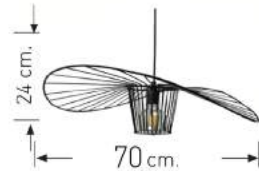

Kod/Code
ALP 2113

Volt : 230 V

Duy : E27