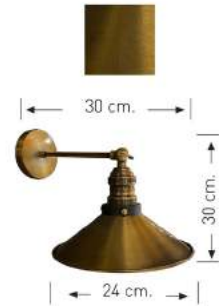

Kod/Code
ALP 1026

Volt : 230 V

Duy : E27