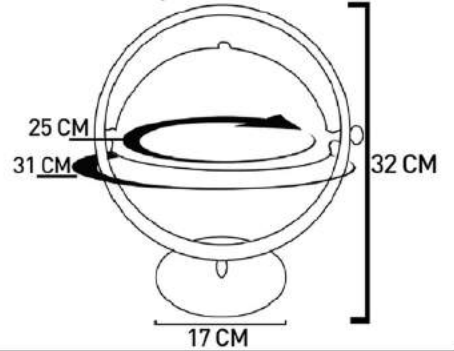

Kod/Code
ALP 6807

Duy : E27