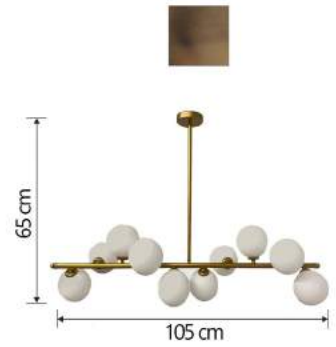

Kod/Code
ALP 3008

Volt : 230 V

Duy : G9