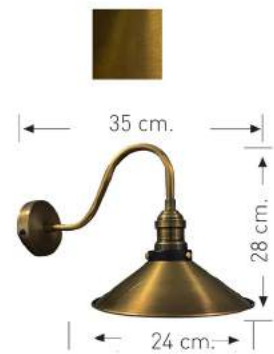

Kod/Code
ALP 1026

Volt : 230 V

Duy : E27

Kod/Code
ALP 1028

Volt : 230 V

Duy : E27

Kod/Code
ALP 1029

Volt : 230 V

Duy : E27

Kod/Code
ALP 1031

Volt : 230 V

Duy : E27