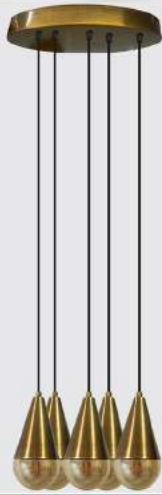

Volt : 230 V
Duy : E27

Kod/Code
ALP 6902

Volt : 230 V
Duy : E27

SETS

Kod/Code
ALP 3110
ÇAP 18 CM

CHROME
COPPER
PURPLE
GREEN
PINK

Kod/Code
ALP3111
ÇAP 28 CM

GOLD
CHROME
COPPER

Kod/Code
ALP3112
ÇAP 38 CM

GOLD
CHROME
COPPER

Volt : 230 V

Duy : E27 / Rozanslı

Kod/Code
ALP3113-6

GOLD
CHROME
COPPER

Kod/Code
ALP3114

Volt : 230 V

Duy : E27

Kod/Code
ALP3134

Volt : 230 V

Duy : E27

Kod/Code
ALP 3140

Volt : 230 V

Duy : E27

Kod/Code
ALP 3141