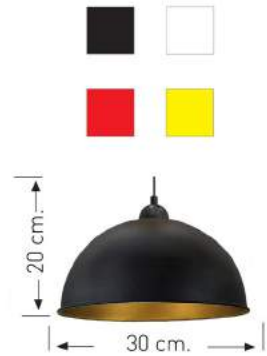

Volt : 230 V

Duy : E27

Kod/Code
ALP 2066DS

Volt : 230 V

Duy : E27

Kod/Code
ALP 2069

Volt : 230 V

Duy : E27