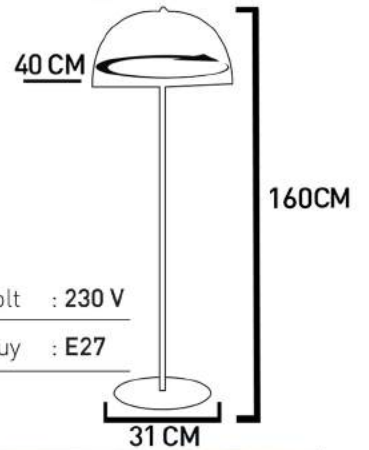

Volt : 230 V
Duy : E27

Kod/Code
ALP 6902

Volt : 230 V
Duy : E27