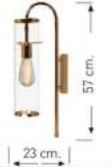

Kod/Code
ALP 1048

Volt : 230 V
Duy : E27