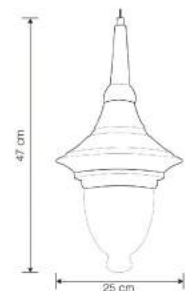

Volt : 230 V

Duy : E27

Kod/Code
ALP 3031

Volt : 230 V

Duy : E27

Kod/Code
ALP 3017

Volt : 230 V

Duy : G9