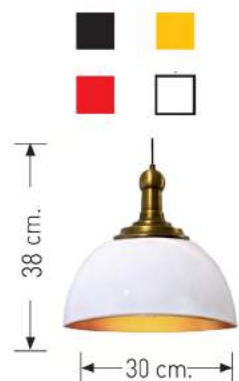

Kod/Code
ALP 1980

Volt : 230 V

Duy : E27

Kod/Code
ALP 1981

Volt : 230 V

Duy : E27

Kod/Code
ALP 1982

Volt : 230 V

Duy : E27

Kod/Code
ALP 1983

Volt : 230 V

Duy : E27