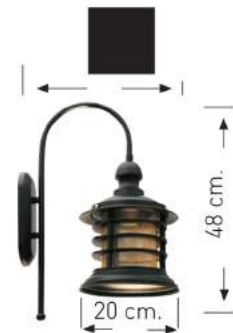

Kod/Code
ALP 1009

Volt : 230 V

Duy : E27