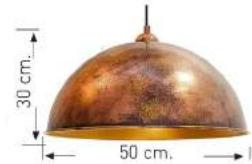

Duy : E27

Kod/Code
ALP 2071

Volt : 230 V

Duy : E27

Kod/Code
ALP 2071P

Volt : 230 V

Duy : E27

Kod/Code
ALP 2072