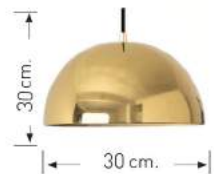

Kod/Code
ALP 2204

Volt : 230 V

Duy : E27

Kod/Code
ALP 2193

Volt : 230 V

Duy : E27

Kod/Code
ALP 2194

Volt : 230 V