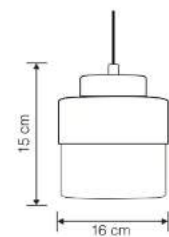

Kod/Code
ALP 3007

Volt : 230 V

Duy : E27