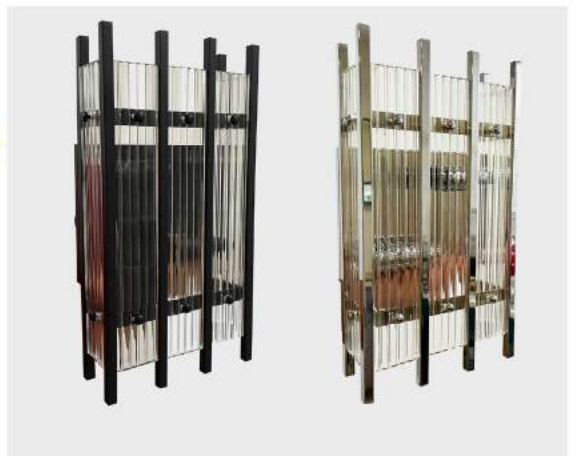

Duy : E14

Kod/Code
ALP 1085

Volt : 230 V

Duy : E14

Kod/Code
ALP 1086

Volt : 230 V

Duy : E14

PENDANT LAMPS