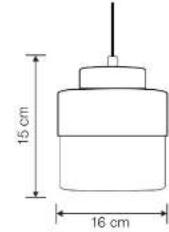

Kod/Code
ALP 3012

Volt : 230 V

Duy : E14

Kod/Code
ALP 3006

Volt : 230 V

Duy : E27

Kod/Code
ALP 3003

Volt : 230 V