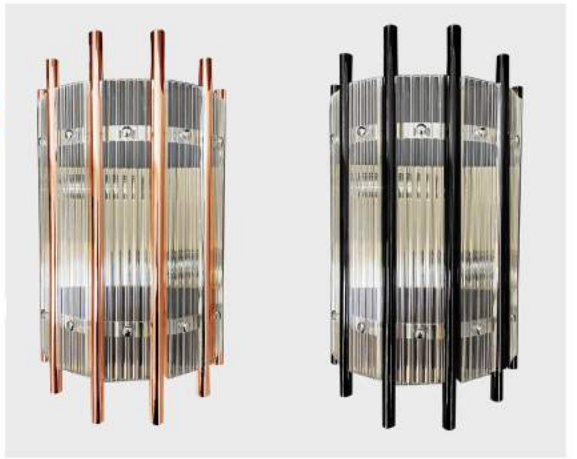

Kod/Code
ALP 1085

Volt : 230 V

Duy : E14