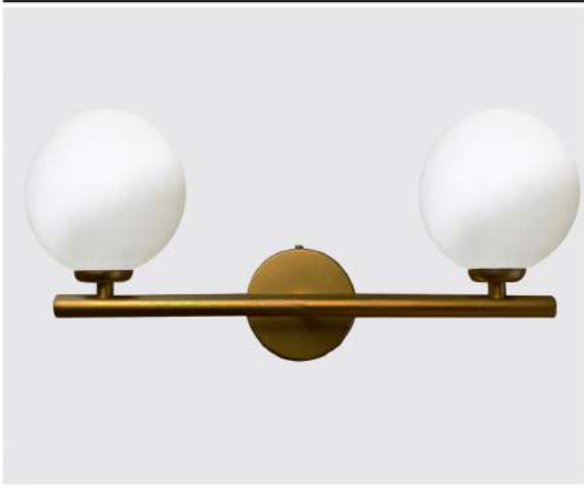

Kod/Code
ALP 1101

Volt : 230 V

Duy : G9