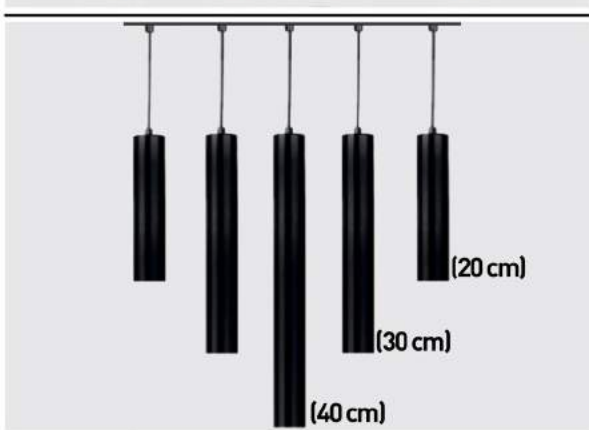

Kod/Code
ALP 3055

Volt : 230 V

Duy : E14

Kod/Code
ALP 3024
(Set)

Volt : 230 V

Duy : GU10