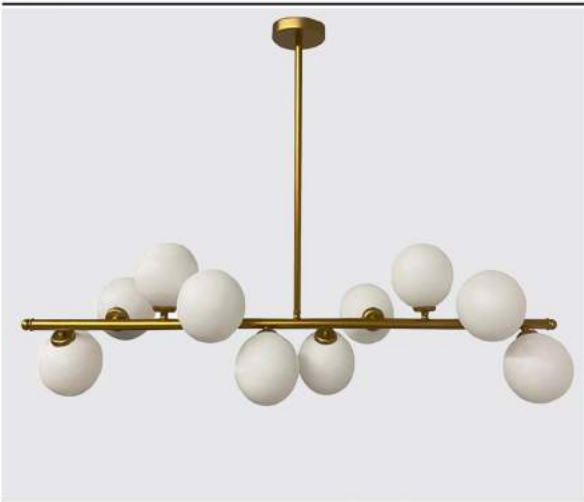

Volt : 230 V

Duy : E27

Kod/Code
ALP 3031

Volt : 230 V

Duy : E27

Kod/Code
ALP 3017

Volt : 230 V

Duy : G9