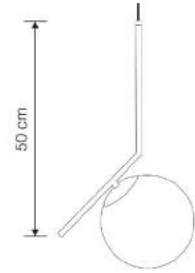

Duy : E27

Kod/Code
ALP 3019

Volt : 230 V

Duy : E27

Kod/Code
ALP 3020

Volt : 230 V

Duy : E27

Kod/Code
ALP 3029