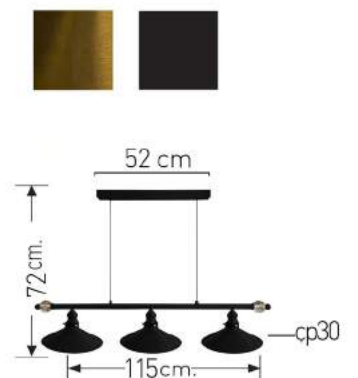

Volt : 230 V

Duy : E27

Kod/Code
ALP 2106

Volt : 230 V

Duy : E27

Kod/Code
ALP 2107

Volt : 230 V

Duy : E27