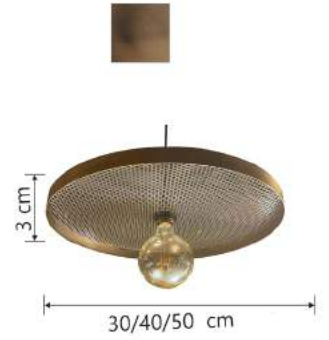

Kod/Code
ALP 3039
(S-M-L)

Volt : 230 V

Duy : E27