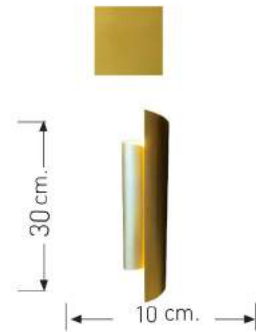

Kod/Code
ALP 1252

Volt : 230 V

Duy : G9

Kod/Code
ALP 1253

Volt : 230 V

Duy : E27

Kod/Code
ALP 1254

Volt : 230 V