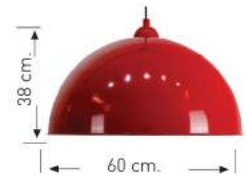

Kod/Code
ALP 2071

Volt : 230 V

Duy : E27

Kod/Code
ALP 2071P

Volt : 230 V

Duy : E27

Kod/Code
ALP 2072

Volt : 230 V

Duy : E27

Kod/Code
ALP 2072P

Volt : 230 V

Duy : E27