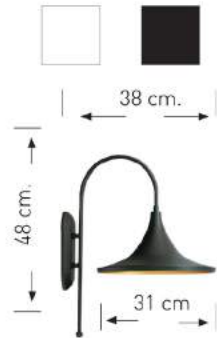

Volt : 230 V

Duy : E27

Kod/Code
ALP 1007

Volt : 230 V

Duy : E27

Kod/Code
ALP 1008

Volt : 230 V

Duy : E27