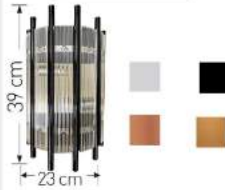

Kod/Code
ALP 1085

Volt : 230 V

Duy : E14