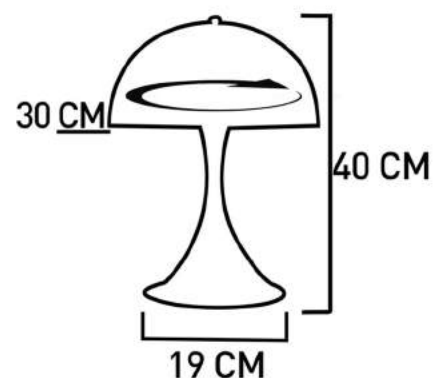

Kod/Code
ALP 6801

Volt : 230 V

Duy : E27

Kod/Code
ALP 6802

Volt : 230 V

Duy : E27

Kod/Code
ALP 6805

Volt : 230 V

Duy : E27