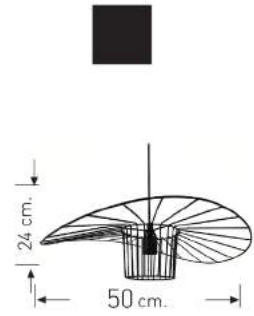

Volt : 230 V

Duy : E27

Kod/Code
ALP 2213

Volt : 230 V

Duy : E27

Kod/Code
ALP 2226M

Volt : 230 V

Duy : E27