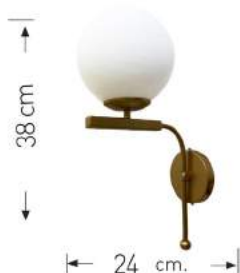

Volt : 230 V

Duy : E27

Kod/Code
ALP 1034

Volt : 230 V

Duy : E27

Kod/Code
ALP 1100

Volt : 230 V

Duy : E27