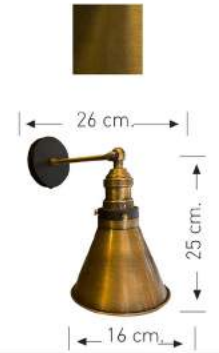

Kod/Code
ALP 1026

Volt : 230 V

Duy : E27

Kod/Code
ALP 1028

Volt : 230 V

Duy : E27

Kod/Code
ALP 1029

Volt : 230 V