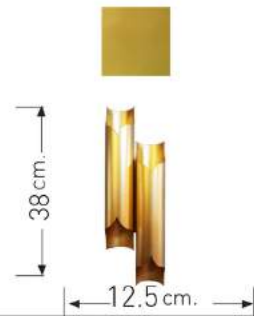

Kod/Code
ALP 1255

Volt : 230 V

Duy : GU10