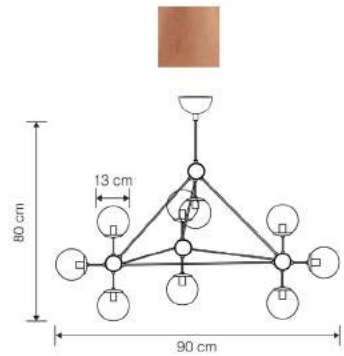

Kod/Code
ALP 3001

Volt : 230 V

Duy : E27

Kod/Code
ALP 3011

Volt : 230 V

Duy : E27