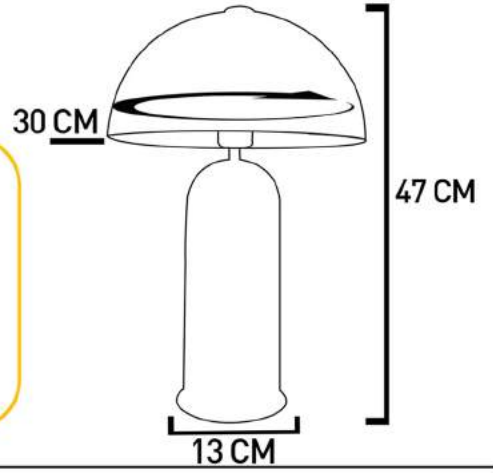

Volt : 230 V

Duy : E27

Kod/Code
ALP 6805

Volt : 230 V

Duy : E27

Kod/Code
ALP 6806

Duy : E27

Kod/Code
ALP 6807