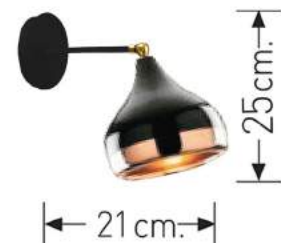

Duy : E27

← 85 cm. →

Kod/Code
ALP 3122

Volt : 230 V

Duy : E27

Kod/Code
ALP3130

Volt : 230 V

Duy : E27