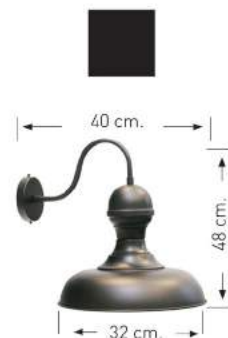

Kod/Code
ALP1018

Volt : 230 V

Duy : E27