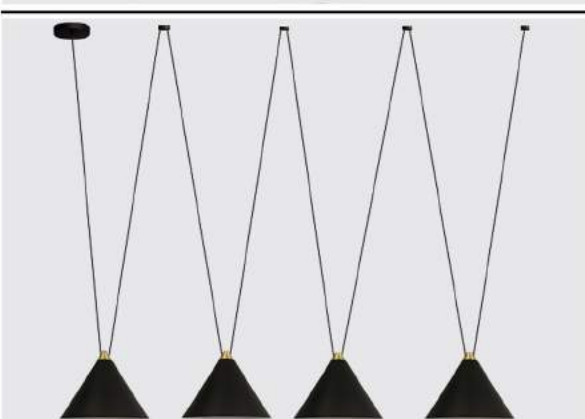

Kod/Code
ALP 3155

Volt : 230 V

Duy : E27