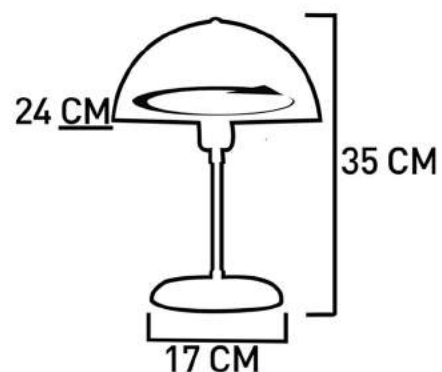

Volt : 230 V

Duy : E27

Kod/Code
ALP 6805

Volt : 230 V

Duy : E27

Kod/Code
ALP 6806

Duy : E27

Kod/Code
ALP 6807