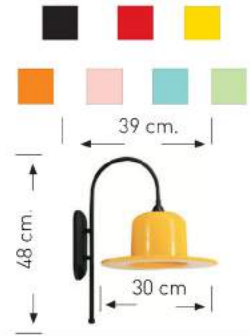

Volt : 230 V

Duy : E27

Kod/Code
ALP 1007

Volt : 230 V

Duy : E27

Kod/Code
ALP 1008

Volt : 230 V

Duy : E27