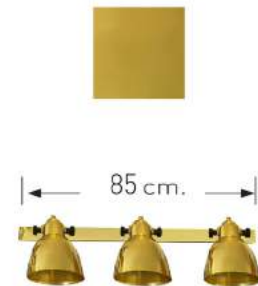

Kod/Code
ALP 1231

Volt : 230 V

Duy : E27