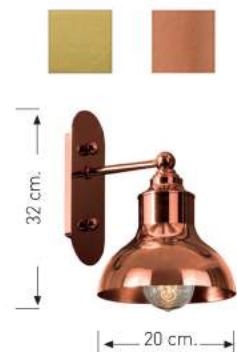

Kod/Code
ALP 1044

Volt : 230 V

Duy : E27

Kod/Code
ALP 1046

Volt : 230 V

Duy : E27

Kod/Code
ALP 1047

Volt : 230 V