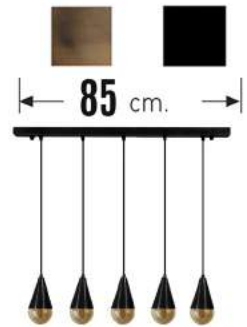

Volt : 230 V

Duy : E27

Kod/Code
ALP 3142

Volt : 230 V

Duy : E27

Kod/Code
ALP 3143

Volt : 230 V

Duy : E27