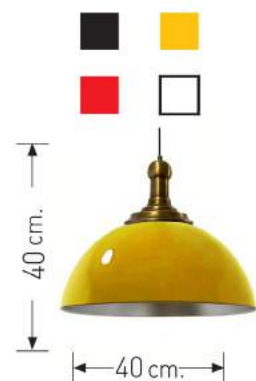

Kod/Code
ALP 1990

Volt : 230 V

Duy : E27

Kod/Code
ALP 1991

Volt : 230 V

Duy : E27

Kod/Code
ALP 1992

Volt : 230 V

Duy : E27

Kod/Code
ALP 1993

Volt : 230 V

Duy : E27