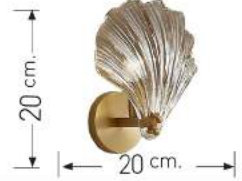

Kod/Code
ALP 1087A

Volt : 230 V

Duy : E14