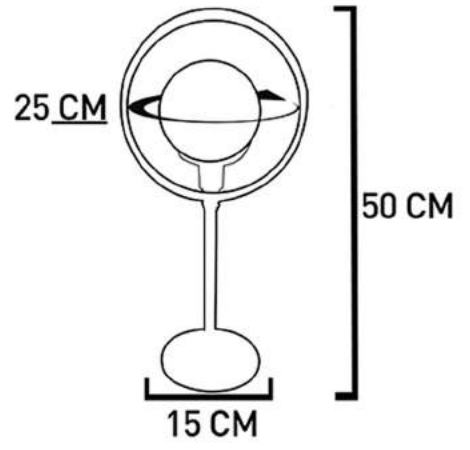

Kod/Code
ALP 6808

Volt : 230 V

Duy : E27