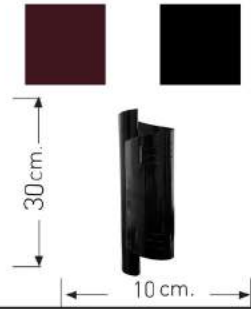

Volt : 230 V

Duy : E27

Kod/Code
ALP 1231

Volt : 230 V

Duy : E27

Kod/Code
ALP 1251

Volt : 230 V

Duy : G9