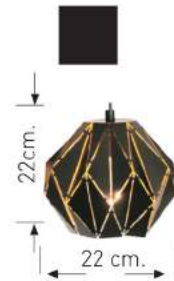

Kod/Code
ALP 2206/3

Volt : 230 V

Duy : E27