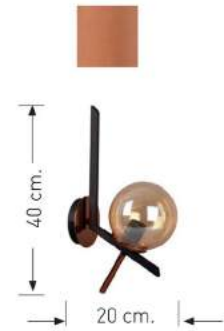

Kod/Code
ALP 1054

Volt : 230 V

Duy : E27