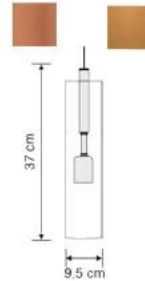

Kod/Code
ALP 3003

Volt : 230 V

Duy : E27