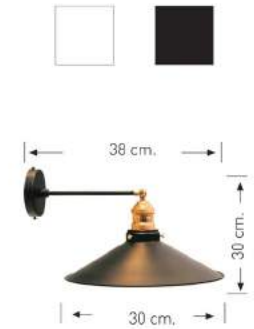

Kod/Code
ALP 1020

Volt : 230 V

Duy : E27

Lampholder Options: Copper, Gold, Antique