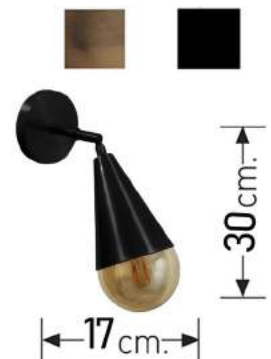

Volt : 230 V

Duy : E27

Kod/Code
ALP 3142

Volt : 230 V

Duy : E27

Kod/Code
ALP 3143

Volt : 230 V

Duy : E27