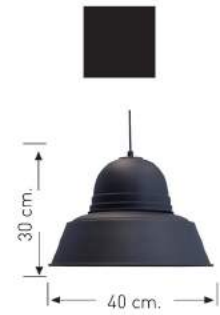

Kod/Code
ALP 2060

Volt : 230 V

Duy : E27