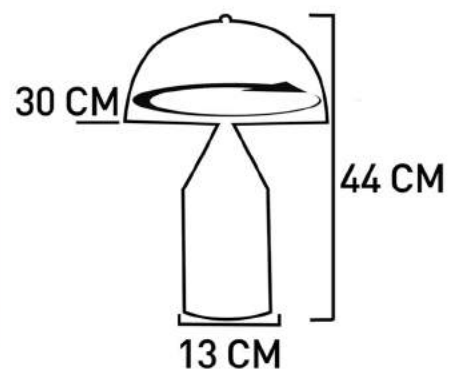

Kod/Code
ALP 6801

Volt : 230 V

Duy : E27

Kod/Code
ALP 6802

Volt : 230 V

Duy : E27

Kod/Code
ALP 6805

Volt : 230 V

Duy : E27