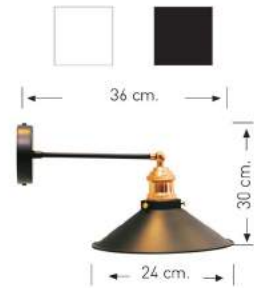

Volt : 230 V

Duy : E27

Kod/Code
ALP 1019

Volt : 230 V

Duy : E27

Lampholder Options: Copper, Gold, Antique

Kod/Code
ALP 1020

Volt : 230 V