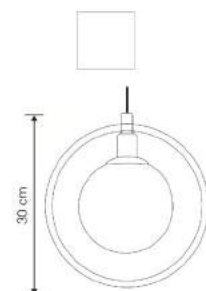

Volt : 230 V

Duy : E27

Kod/Code
ALP 3015

Volt : 230 V

Duy : E27

Kod/Code
ALP 3033

Volt : 230 V

Duy : E27