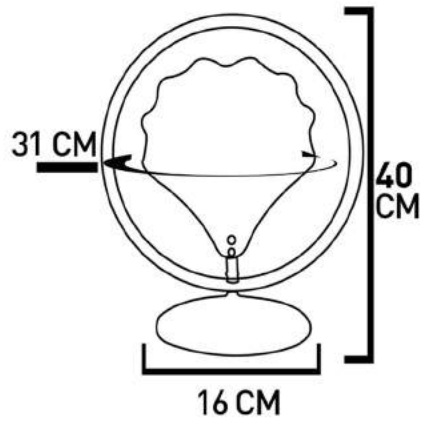

Kod/Code
ALP 6809

Duy : E14