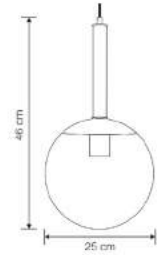

Duy : E27

Kod/Code
ALP 3019

Volt : 230 V

Duy : E27

Kod/Code
ALP 3020

Volt : 230 V

Duy : E27

Kod/Code
ALP 3029