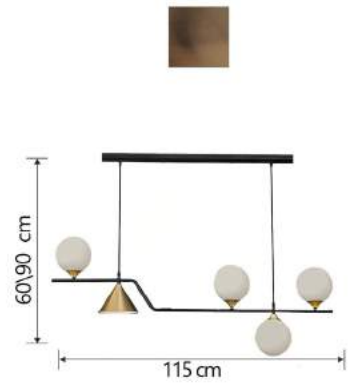

Kod/Code
ALP 3008

Volt : 230 V

Duy : G9

Kod/Code
ALP 3009

Volt : 230 V

Duy : E27

Kod/Code
ALP 3010

Volt : 230 V