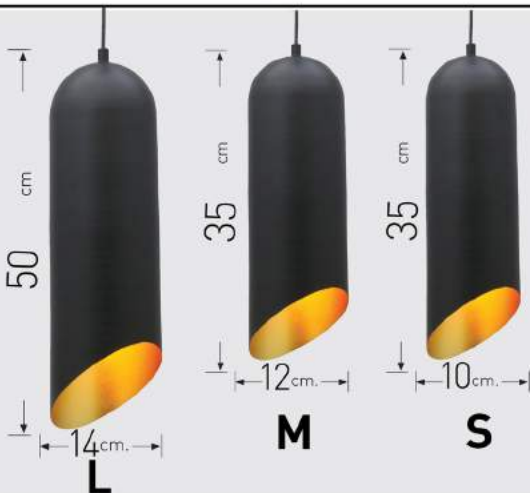

Kod/Code
ALP 2022Z

Volt : 230 V

Duy : E27

Kod/Code
ALP 2028
(S-M-L)

Volt : 230 V

Duy : E27